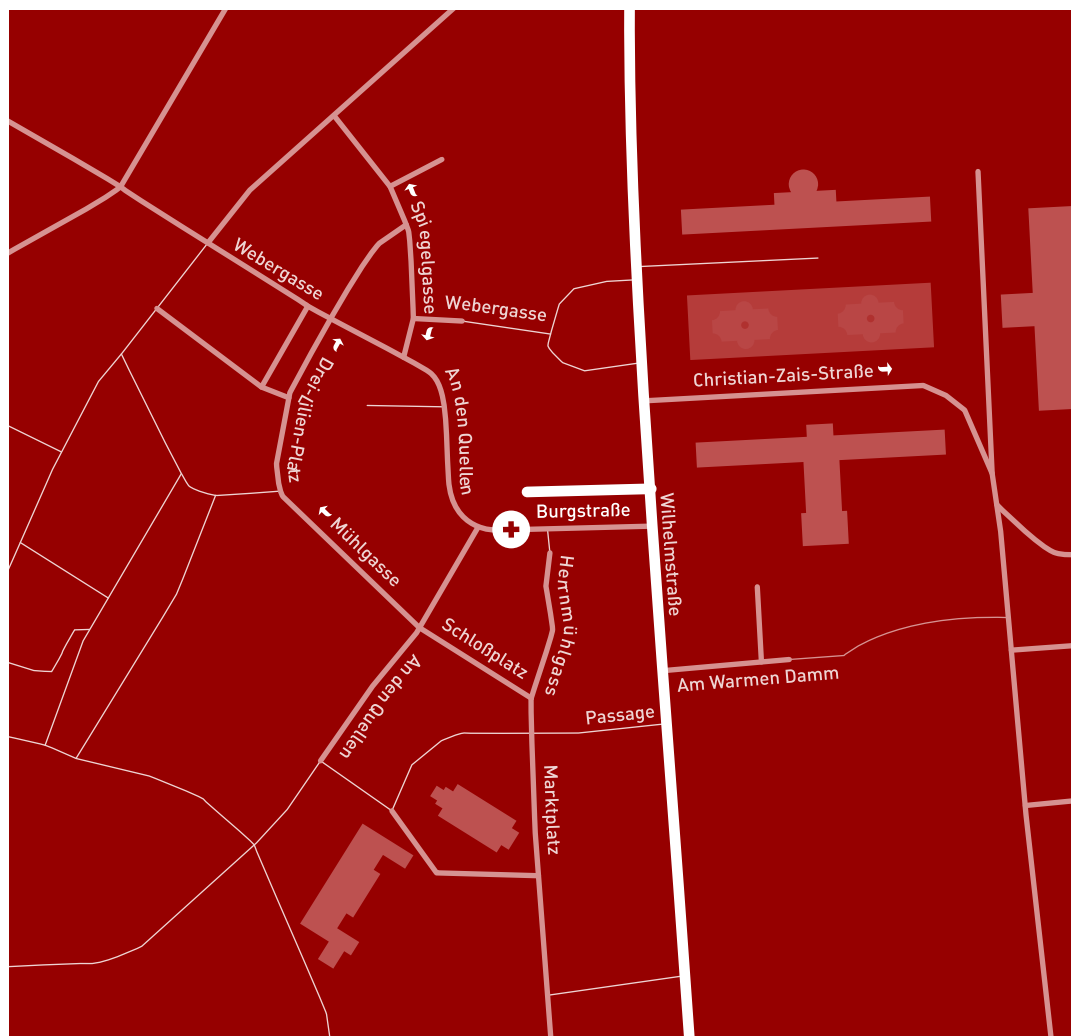

## Wie Sie uns erreichen

linusmed – Gesundheit und Prävention  
Burgstrasse 6-8  
D-65183 Wiesbaden  
Fon +49. 611 . 308 64 94  
info@linusmed.de  
www.linusmed.de